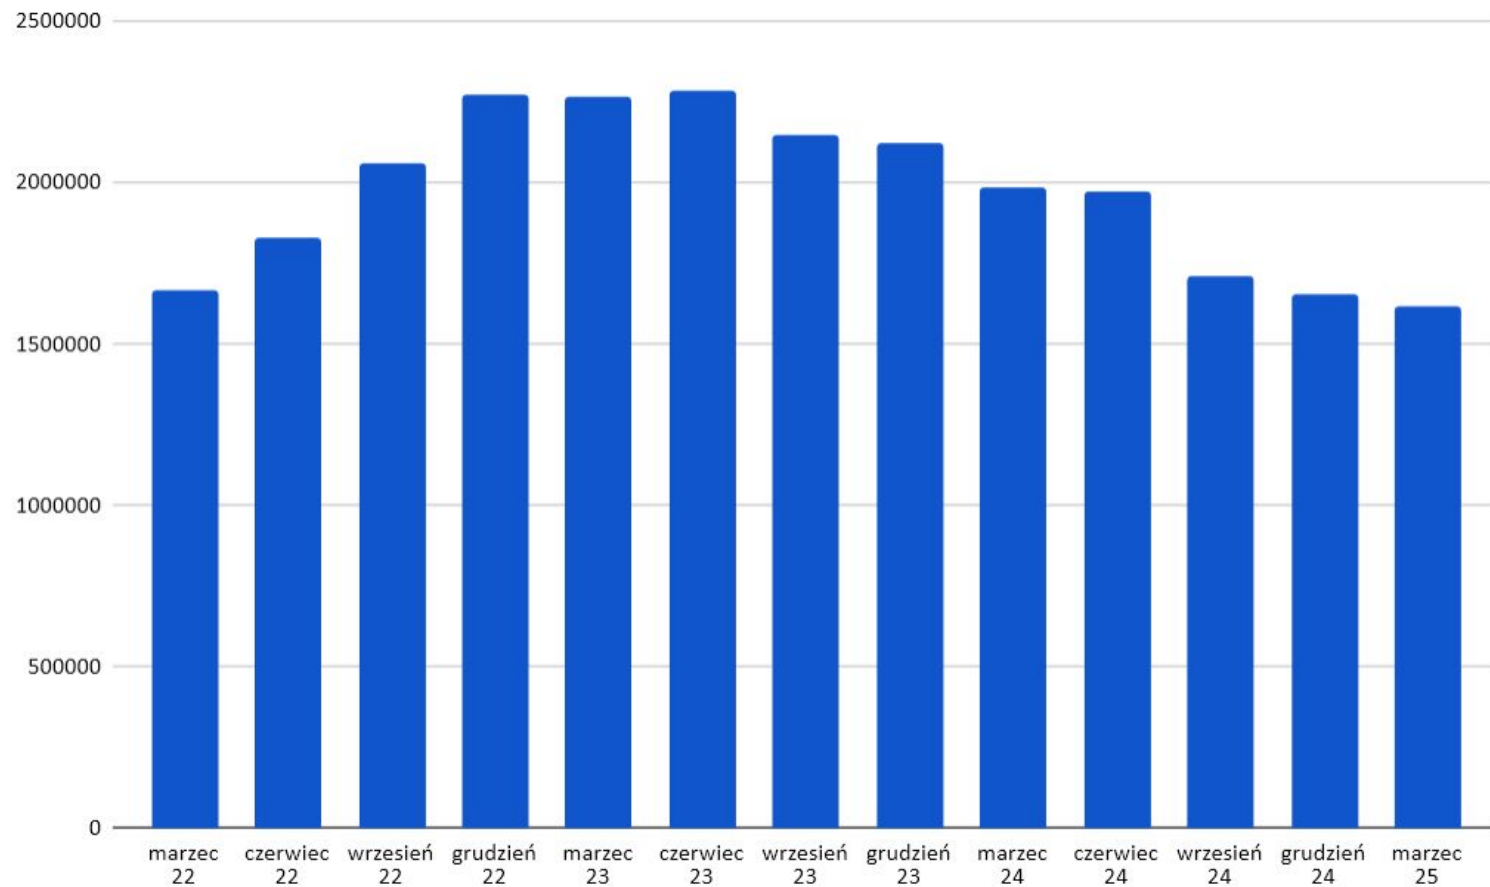

Struktura kosztów usług obcych 24 vs. 23

Liczba klientów

ARPA (w USD)

Szacunkowe Wyniki finansowe 1Q25

Przychód, EBITDA i zysk netto (w tys. PLN)

Przychód EBITDA Zysk netto

Średniomiesięczny MRR w kwartałach (PLN)