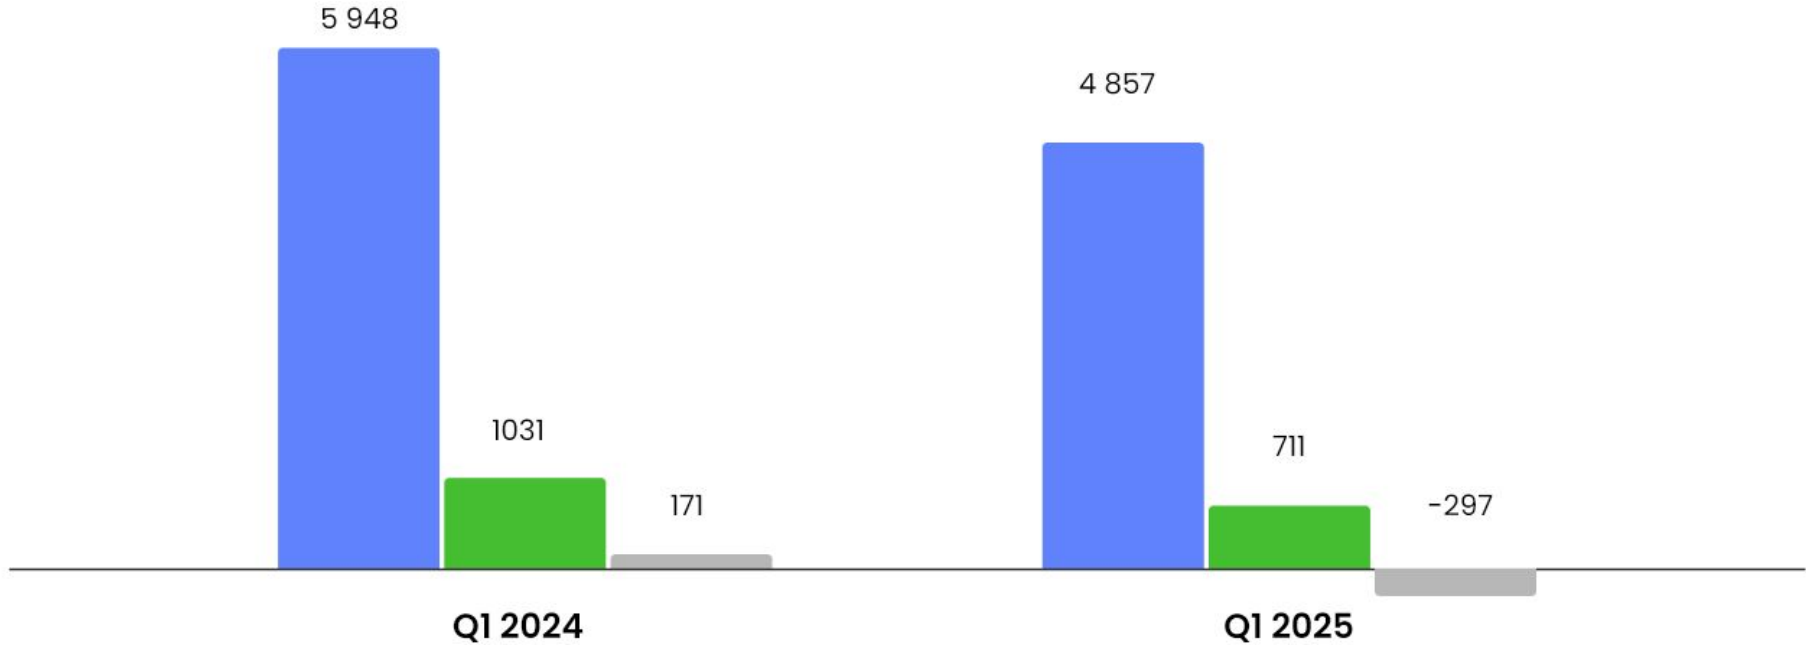

Struktura kosztów usług obcych 24 vs. 23

Liczba klientów

ARPA (w USD)

Szacunkowe Wyniki finansowe 1Q25

Przychód, EBITDA i zysk netto (w tys. PLN)

Przychód EBITDA Zysk netto

Średniomiesięczny MRR w kwartałach (PLN)